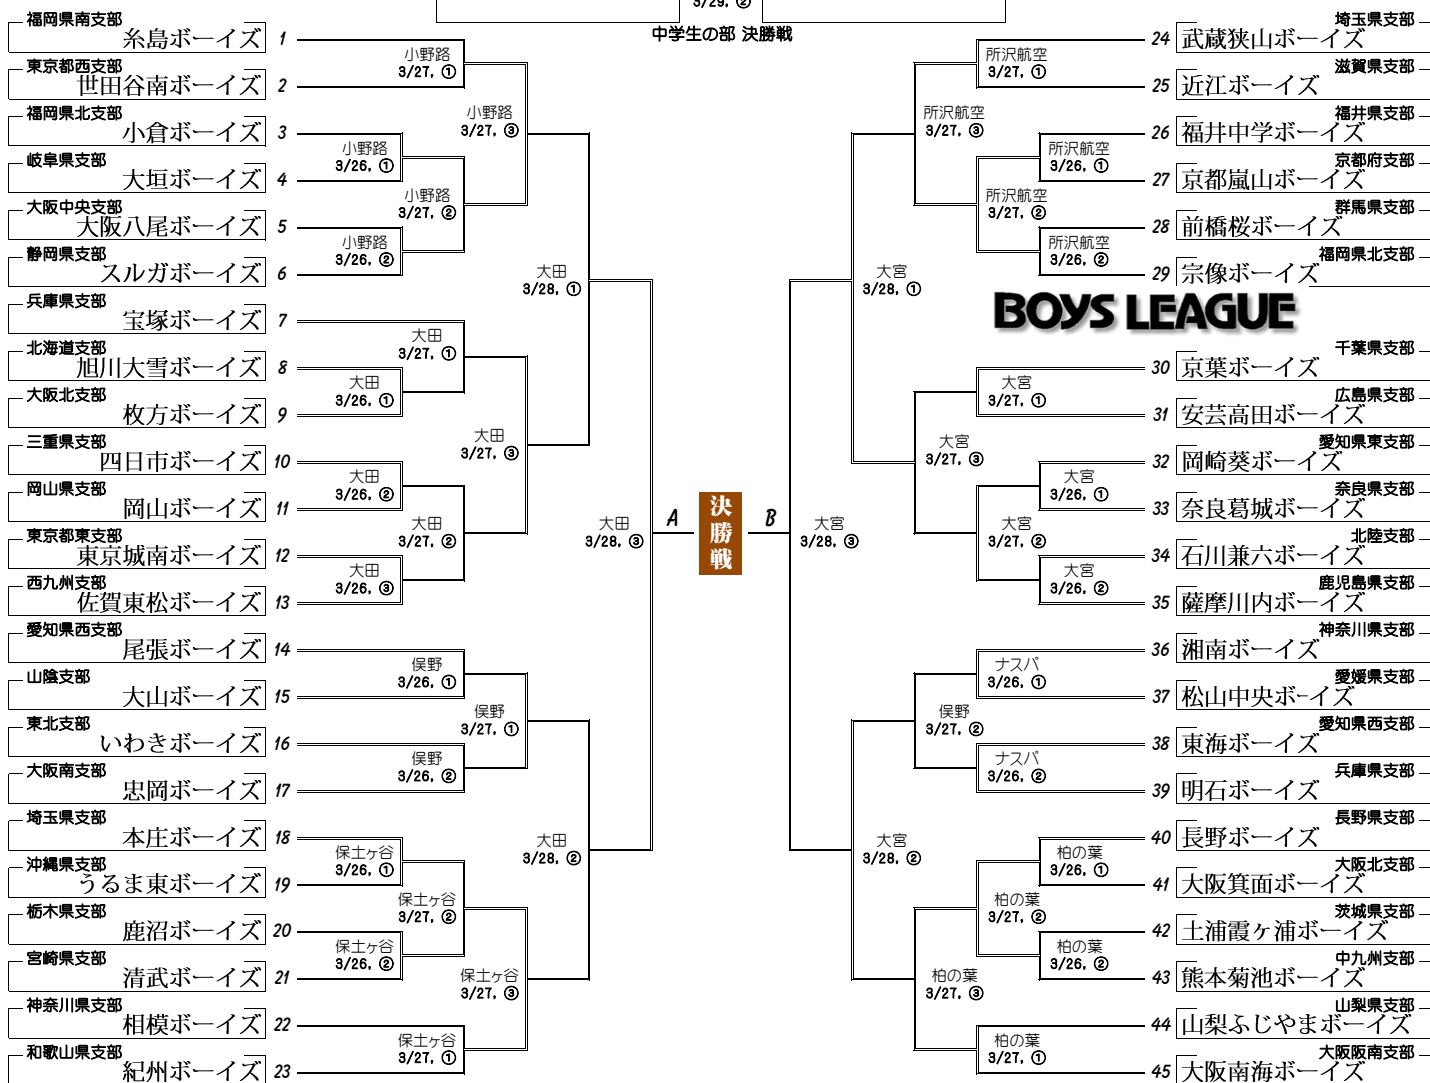

第44回 日本少年野球 春季全国大会 トーナメントシート

開会式 3/26 8:30~ 大田スタジアム ※試合開始時間は、進行状況などにより変更になる場合があります。ご注意ください!

組合せ抽選会 3月2日 14:00~ 於 日本青年館(神宮外苑)

中学生の部 優勝

大会初日は、開会式を行うため、各球場で試合開始時間を調整します。

中学生の部

使用球場

- 大田: 大田スタジアム (東京都大田区東海1丁目2-10)
- 俣野: 俣野公園・横浜葉大スタジアム (神奈川県横浜市戸塚区俣野町1367-1)
- 所沢航空: 所沢航空公園球場 (埼玉県所沢市並木1丁目13)
- 小野路: 小野路球場 (東京都町田市小野路町 2023-1)
- 大宮: 県営大宮公園球場 (埼玉県さいたま市大宮区高鼻町4-9(大宮公園内))
- あきる野: あきる野市民球場 (東京都あきる野市原小宮353)
- 保土ヶ谷: 神奈川県立保土ヶ谷公園硬式野球場 (神奈川県横浜市保土ヶ谷区花見台4-2)